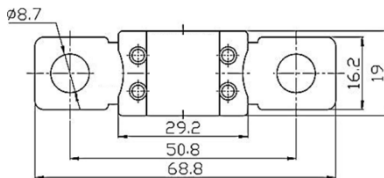

MIDI, MEGA and ANL fuses, and fuse holders

www.victronenergy.com

MEGA fuse

ANL fuse

MIDI fuses 32V	Appr. voltage drop	Cold resistance
MIDI fuse 60A/32V	70 mV	0,9 mΩ
MIDI fuse 80A/32V	60 mV	0,55 mΩ
MIDI fuse 100A/32V	60 mV	0,45 mΩ
MIDI fuse 125A/32V	60 mV	0,30 mΩ
MIDI fuse 150A/32V	80 mV	0,30 mΩ
MIDI -fuse 200A/32V	80 mV	0,25 mΩ
MIDI fuses 58V	Appr. voltage drop	Cold resistance
MIDI fuse 30A/58V	65 mV	2 mΩ
MIDI fuse 40A/58V	65 mV	1,4 mΩ
MIDI fuse 50A/58V	65 mV	1 mΩ
MIDI fuse 60A/58V	70 mV	0,9 mΩ
MIDI fuse 100A/58V	70 mV	0,45 mΩ

MEGA fuses 32V	Appr. voltage drop	Cold resistance
MEGA fuse 60A/32V	120 mV	1,5 mΩ
MEGA fuse 80A/32V	90 mV	0,7 mΩ
MEGA fuse 100A/32V	90 mV	0,6 mΩ
MEGA fuse 125A/32V	90 mV	0,4 mΩ
MEGA fuse 150A/32V	90 mV	0,38 mΩ
MEGA fuse 150A/32V	90 mV	0,35 mΩ
MEGA fuse 175A/32V	90 mV	0,3 mΩ
MEGA fuse 200A/32V	80 mV	0,25 mΩ
MEGA fuse 225A/32V	80 mV	0,22 mΩ
MEGA fuse 250A/32V	80 mV	0,2 mΩ
MEGA fuse 300A/32V	80 mV	0,17 mΩ
MEGA fuse 400A/32V	70 mV	0,13 mΩ
MEGA fuse 500A/32V	70 mV	0,1 mΩ

MEGA fuses 58V	Appr. voltage drop	Cold resistance
MEGA fuse 125A/58V	90 mV	0,4 mΩ
MEGA fuse 200A/58V	80 mV	0,25 mΩ
MEGA fuse 250A/58V	80 mV	0,2 mΩ
MEGA fuse 300A/58V	80 mV	0,17 mΩ

MEGA fuses 80V	Appr. voltage drop	Cold resistance
MEGA fuse 80A/80V	110 mV	0,716 mΩ
MEGA fuse 100A/80V	110 mV	0,868 mΩ
MEGA fuse 150A/80V	110 mV	0,332 mΩ
MEGA fuse 175A/80V	110 mV	0,282 mΩ
MEGA fuse 225A/80V	110 mV	0,235 mΩ
MEGA fuse 300A/80V	80 mV	0,171 mΩ
MEGA fuse 400A/80V	80 mV	0,128 mΩ
MEGA fuse 500A/80V	80 mV	0,106 mΩ

ANL fuses 80V	Appr. voltage drop	Cold resistance
ANL fuse 300A/80V	125 mV	0,35 mΩ
ANL fuse 400A/80V	125 mV	0,3 mΩ
ANL fuse 500A/80V	100 mV	0,25 mΩ