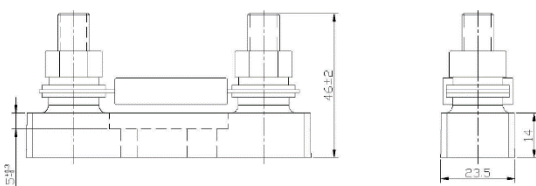

MIDI, MEGA and ANL fuses, and fuse holders

www.victronenergy.com

ANL fuse

MIDI fuses 32V	Appr. voltage drop	Cold resistance
MIDI fuse 60A/32V	70 mV	0,9 mΩ
MIDI fuse 80A/32V	60 mV	0,55 mΩ
MIDI fuse 100A/32V	60 mV	0,45 mΩ
MIDI fuse 125A/32V	60 mV	0,30 mΩ
MIDI fuse 150A/32V	80 mV	0,30 mΩ
MIDI -fuse 200A/32V	80 mV	0,25 mΩ
MIDI fuses 58V	Appr. voltage drop	Cold resistance
MIDI fuse 30A/58V	65 mV	2 mΩ
MIDI fuse 40A/58V	65 mV	1,4 mΩ
MIDI fuse 50A/58V	65 mV	1 mΩ
MIDI fuse 60A/58V	70 mV	0,9 mΩ
MIDI fuse 100A/58V	70 mV	0,45 mΩ

MEGA fuses 32V	Appr. voltage drop	Cold resistance
MEGA fuse 60A/32V	120 mV	1,5 mΩ
MEGA fuse 80A/32V	90 mV	0,7 mΩ
MEGA fuse 100A/32V	90 mV	0,6 mΩ
MEGA fuse 125A/32V	90 mV	0,4 mΩ
MEGA fuse 150A/32V	90 mV	0,38 mΩ
MEGA fuse 150A/32V	90 mV	0,35 mΩ
MEGA fuse 175A/32V	90 mV	0,3 mΩ
MEGA fuse 200A/32V	80 mV	0,25 mΩ
MEGA fuse 225A/32V	80 mV	0,22 mΩ
MEGA fuse 250A/32V	80 mV	0,2 mΩ
MEGA fuse 300A/32V	80 mV	0,17 mΩ
MEGA fuse 400A/32V	70 mV	0,13 mΩ
MEGA fuse 500A/32V	70 mV	0,1 mΩ

MEGA fuses 58V	Appr. voltage drop	Cold resistance
MEGA fuse 125A/58V	90 mV	0,4 mΩ
MEGA fuse 200A/58V	80 mV	0,25 mΩ
MEGA fuse 250A/58V	80 mV	0,2 mΩ
MEGA fuse 300A/58V	80 mV	0,17 mΩ

MEGA fuses 80V	Appr. voltage drop	Cold resistance
MEGA fuse 80A/80V	110 mV	0,716 mΩ
MEGA fuse 100A/80V	110 mV	0,868 mΩ
MEGA fuse 150A/80V	110 mV	0,332 mΩ
MEGA fuse 175A/80V	110 mV	0,282 mΩ
MEGA fuse 225A/80V	110 mV	0,235 mΩ
MEGA fuse 300A/80V	80 mV	0,171 mΩ
MEGA fuse 400A/80V	80 mV	0,128 mΩ
MEGA fuse 500A/80V	80 mV	0,106 mΩ

ANL fuses 80V	Appr. voltage drop	Cold resistance
ANL fuse 300A/80V	125 mV	0,35 mΩ
ANL fuse 400A/80V	125 mV	0,3 mΩ
ANL fuse 500A/80V	100 mV	0,25 mΩ