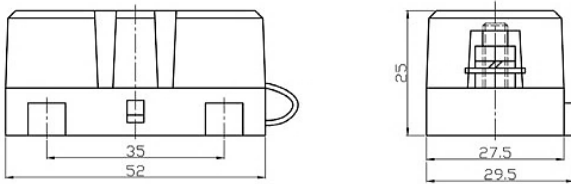

MIDI, MEGA and ANL fuses, and fuse holders

www.victronenergy.com

Fuse holder for MIDI fuse