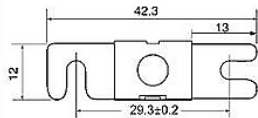

MIDI, MEGA and ANL fuses, and fuse holders

www.victronenergy.com

MIDI fuse

ANL fuse

MIDI fuses 32V	Appr. voltage drop	Cold resistance
MIDI fuse 60A/32V	70 mV	0,9 mΩ
MIDI fuse 80A/32V	60 mV	0,55 mΩ
MIDI fuse 100A/32V	60 mV	0,45 mΩ
MIDI fuse 125A/32V	60 mV	0,30 mΩ
MIDI fuse 150A/32V	80 mV	0,30 mΩ
MIDI -fuse 200A/32V	80 mV	0,25 mΩ
MIDI fuses 58V	Appr. voltage drop	Cold resistance
MIDI fuse 30A/58V	65 mV	2 mΩ
MIDI fuse 40A/58V	65 mV	1,4 mΩ
MIDI fuse 50A/58V	65 mV	1 mΩ
MIDI fuse 60A/58V	70 mV	0,9 mΩ
MIDI fuse 100A/58V	70 mV	0,45 mΩ

MEGA fuses 32V	Appr. voltage drop	Cold resistance
MEGA fuse 60A/32V	120 mV	1,5 mΩ
MEGA fuse 80A/32V	90 mV	0,7 mΩ
MEGA fuse 100A/32V	90 mV	0,6 mΩ
MEGA fuse 125A/32V	90 mV	0,4 mΩ
MEGA fuse 150A/32V	90 mV	0,38 mΩ
MEGA fuse 150A/32V	90 mV	0,35 mΩ
MEGA fuse 175A/32V	90 mV	0,3 mΩ
MEGA fuse 200A/32V	80 mV	0,25 mΩ
MEGA fuse 225A/32V	80 mV	0,22 mΩ
MEGA fuse 250A/32V	80 mV	0,2 mΩ
MEGA fuse 300A/32V	80 mV	0,17 mΩ
MEGA fuse 400A/32V	70 mV	0,13 mΩ
MEGA fuse 500A/32V	70 mV	0,1 mΩ

MEGA fuses 58V	Appr. voltage drop	Cold resistance
MEGA fuse 125A/58V	90 mV	0,4 mΩ
MEGA fuse 200A/58V	80 mV	0,25 mΩ
MEGA fuse 250A/58V	80 mV	0,2 mΩ
MEGA fuse 300A/58V	80 mV	0,17 mΩ

MEGA fuses 80V	Appr. voltage drop	Cold resistance
MEGA fuse 80A/80V	110 mV	0,716 mΩ
MEGA fuse 100A/80V	110 mV	0,868 mΩ
MEGA fuse 150A/80V	110 mV	0,332 mΩ
MEGA fuse 175A/80V	110 mV	0,282 mΩ
MEGA fuse 225A/80V	110 mV	0,235 mΩ
MEGA fuse 300A/80V	80 mV	0,171 mΩ
MEGA fuse 400A/80V	80 mV	0,128 mΩ
MEGA fuse 500A/80V	80 mV	0,106 mΩ

ANL fuses 80V	Appr. voltage drop	Cold resistance
ANL fuse 300A/80V	125 mV	0,35 mΩ
ANL fuse 400A/80V	125 mV	0,3 mΩ
ANL fuse 500A/80V	100 mV	0,25 mΩ