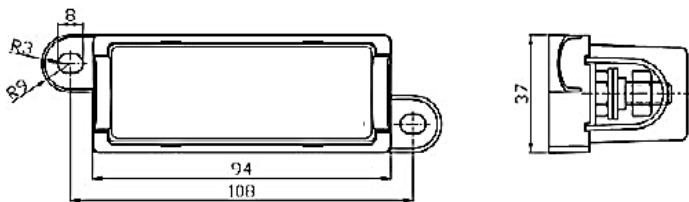

Fuse holder for MEGA fuse