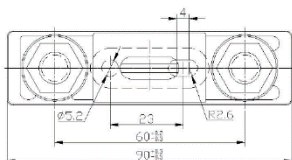

Fuse holder for ANL fuse

ANL fuse